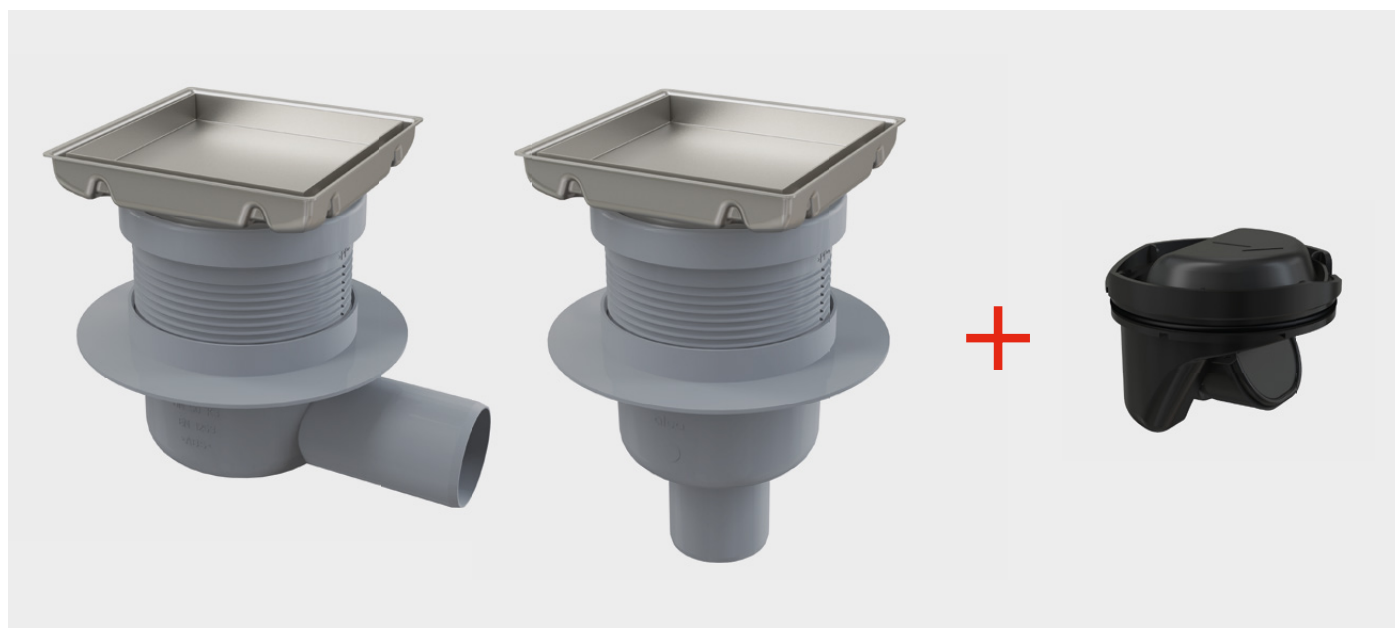

A80-DN50/40 *

Сифон трубчатий з накидною гайкою 6/4" та гофрою

- тепер можна підключити до труби діаметром DN40 та DN50

M9001 *

Подовжувальна частина для підведення води до унітазу для людей з обмеженими фізичними можливостями

- нова доступна окрема частина розширення

M900K-90 *

WC комплект додаткових аксесуарів DN90, 200 mm

- тепер в упаковці без різьбової шпильки

M9000K-90 *

WC комплект додаткових аксесуарів DN90, 340 mm

- тепер в упаковці без різьбової шпильки

APV140S та APV240S – нові варіанти трапів

У комплект трапів APV140 та APV240 зараз включений гідрозатвор SMART – доступний артикул APV140S та APV240S.

Гнучке з'єднання – збільшення кількості штук у коробці