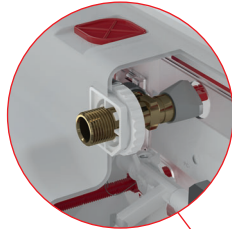

Коди залишилися попередні.

Сторінка 12

ДОКЛАДНІШЕ В ІНФО 1/2021

ІННОВАЦІЇ ПРИХОВАНИХ СИСТЕМ ІНСТАЛЯЦІЇ

ІННОВАЦІЯ КРІПЛЕННЯ КУТОВОГО ВЕНТИЛЯ В БАЧКУ

Просте і швидке підключення до водопроводу

Вдосконалений бачок з новим одинарним кутовим вентилям.