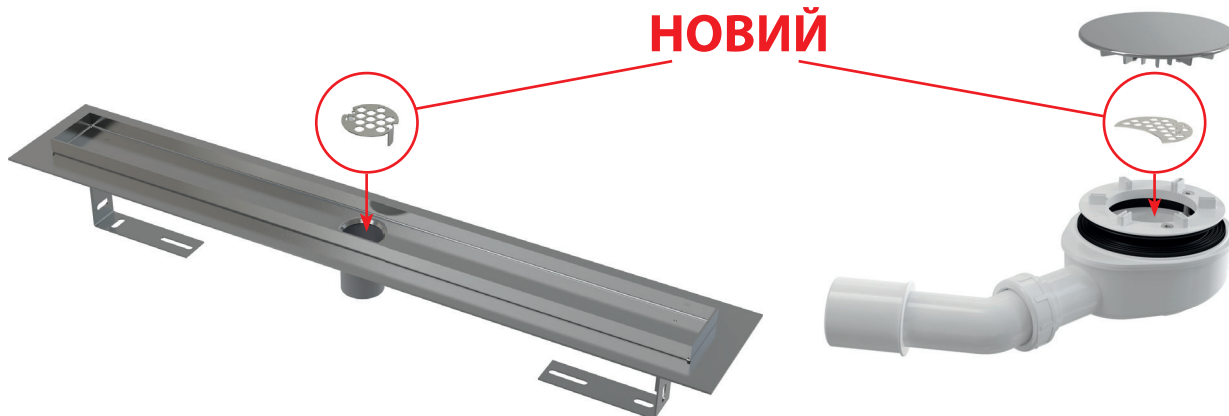

НОВИНКА

23

РЕШІТКИ ДЛЯ ПІДЛГОВИХ ВОДОСТОКІВ APZ2001, APZ2006, APZ2012, APZ2022 І СИФОНА ДЛЯ ВАННИ А491

Сітчастий фільтр призначений для уловлювання забруднень у воді, захищаючи, таким чином, від засмічення стічної труби.

НОВИЙ