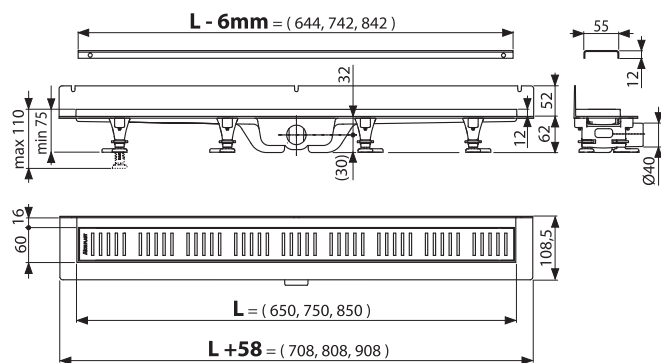

НОВИНКА

21

ПЛАСТИКОВИЙ ЖОЛОБ ДО СТІНИ APZ30 WALL

APZ30 Wall

Водовідвідний жолоб з порогами для перфорованої решітки та фіксованим коміром до стіни (650, 750, 850 мм)

6
РОКІВ ГАРАНТІЇ

APZ30 Wall

Нержавіюча сталь-мат
Решітка є частиною комплекту