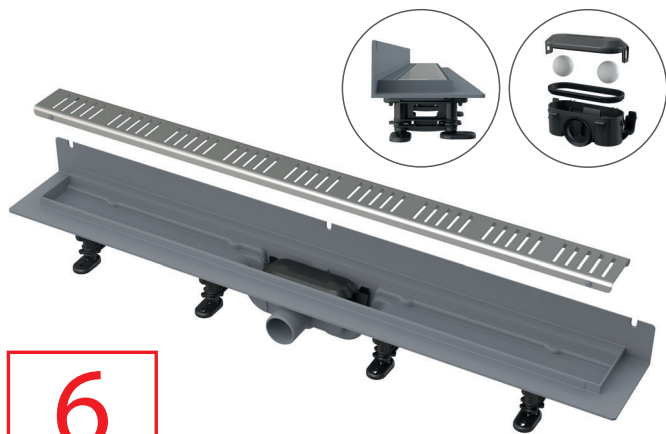

НОВИНКА

21

ПЛАСТИКОВИЙ ЖОЛОБ ДО СТІНИ APZ30 WALL

APZ30 Wall

Водовідвідний жолоб з порогами для перфорованої решітки та фіксованим коміром до стіни (650, 750, 850 мм)

6
РОКІВ ГАРАНТІЇ