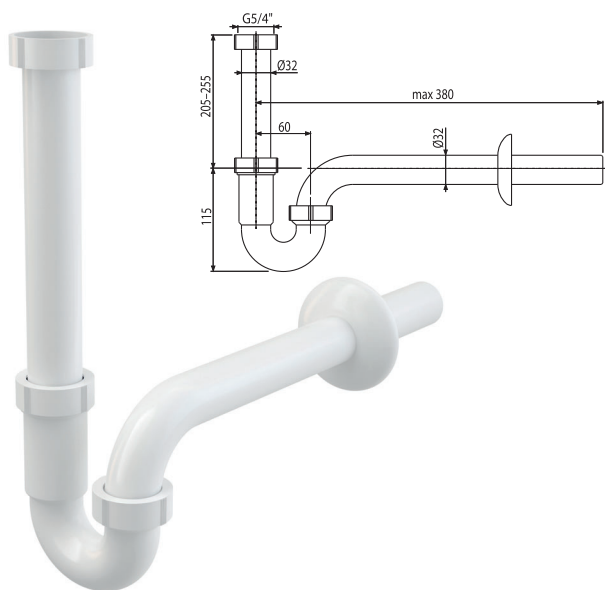

ВСЕ В ОДНІЙ УПАКОВЦІ

У комплекті

- водовідвідний жолоб
- решітка
- гідроізоляційна стрічка, що відповідає довжині жолоба
- гідрозатвор – комбінований SMART
- комплект для фіксації (гвинти, дюбелі)
- опорні ноги
- гак для демонтажу

Кількість (упаковка) APZ30-850M	30 шт.
Розміри (шт.)	865×80×145 мм
Вага (шт.)	1,9727 кг
EAN	8595580571849

НОВИНКА

22

A80-DN32

Сифон трубчатий з накидною гайкою 5/4"

Кількість (упаковка) A80-DN32	15 шт.
Розміри (шт.)	310x80x200 мм
EAN	8595580572440