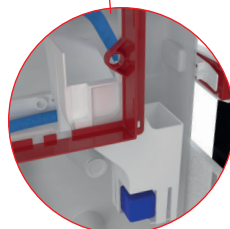

РІЗЬБОВІ СТЕРЖНІ З КАНАВКАМИ

Зручна установка унітазу

На сьогоднішній день різьбові стрижні оснащені канавкою для швидкого монтажу.

ДОЗАТОР ТАБЛЕТОК ДЛЯ УНІТАЗУ

Бездоганна гігієна унітазу

Естетичне гігієнічне рішення для всіх типів керамічних унітазів. Ідеальний також для унітазів без зливного контуру.