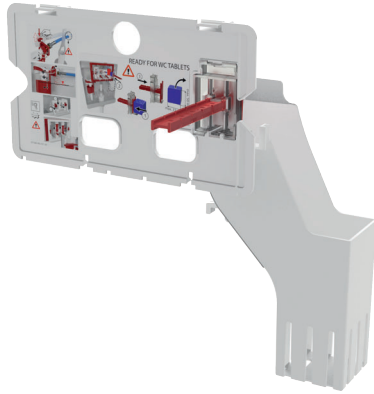

НОВИНКА

13

БЕЗДОГАННА ГІГІЄНА УНІТАЗУ

ДОЗАТОР ТАБЛЕТОК ДЛЯ УНІТАЗУ

ВІДКИДНІ КНОПКИ УПРАВЛІННЯ ДЛЯ
ЗРУЧНОЇ УСТАНОВКИ ТУАЛЕТНИХ
ТАБЛЕТОК

Комбінація кнопки управління з нахилом і дозатором туалетних таблеток утворює систему, яка дозволяє постійно підтримувати ідеальну гігієну унітазу і в той же час бачка.