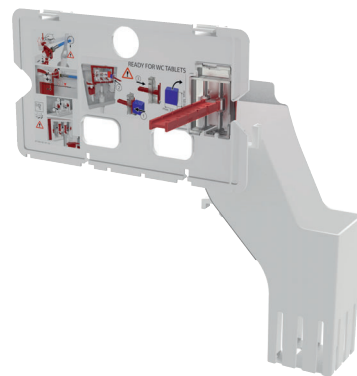

ОКРЕМИЙ ДОЗАТОР ДЛЯ СТАРИХ ТУАЛЕТНИХ СИСТЕМ

Дозатор таблеток для унітазу можливо додатково встановити і в **старі вже вбудовані типи систем інсталяції ALCA** (крім систем Slim і WOOD) під позначенням P169.