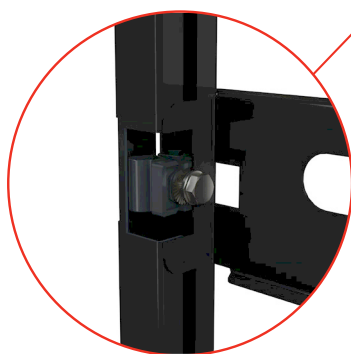

Завдяки фланцю з нержавіючої сталі злив можна надійно з'єднати з вінілом.

APV3513

Зливний трап 105×105/50 мм бічний стік, решітка з нержавіючої сталі, фланець з нержавіючої сталі, комір ізоляції 2-го рівня, гідрозатвор комбінований SMART

Швидша установка завдяки регульованим перегородкам

БЛОКУВАННЯ ПОЛОЖЕННЯ ПЕРЕГОРОДКИ

Фіксація положення, використовуючи замок

ВАРІАТИВНІСТЬ ДІАМЕТРА КОЛІНА

стокове коліно з підключенням до сифону DN32/DN40, для зливу DN40/DN50

КОМПЛЕКТ ДЛЯ КРІПЛЕННЯ ДО СТІНИ EASY LOCK

Легкий і простий монтаж

Завдяки новому конструкційному рішення, можливо легко прикріпити раму до стіни в два рази швидше.

Точне регулювання

Можливість додаткового регулювання оптимального положення з передньої частини рами за допомогою шестигранного ключа.