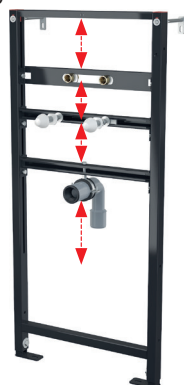

A104A/1120

Монтажна рама для умивальника та змішувача

Кількість (упаковка)	1 шт.
Розміри (шт.)	1125×515×75 мм
EAN	8595580552671