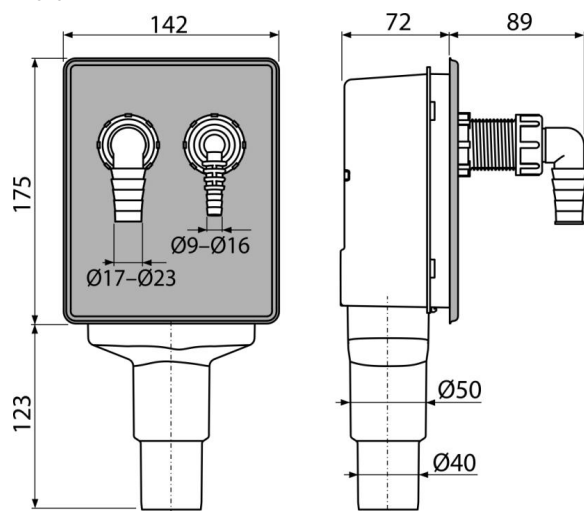

Кількість (упаковка)	18 шт.
Розміри (шт.)	300×165×150 мм
EAN	8595580578473

Відкидні кнопки зливу для зручної установки туалетних таблеток

Для більш швидкого та зручного розміщення гігієнічних таблеток у систему інсталяції кнопки серії THIN тепер оснащені системою відкидання. Це дозволяє легко відкрити кнопку без використання інструментів та розмістити таблетку у дозатор. Дозатор для таблеток можна застосовувати з кнопками інших серій, у тому числі з кнопками старого зразка.