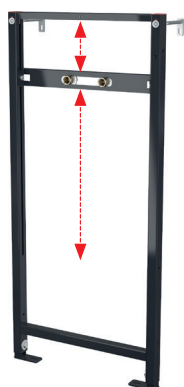

A104B/1120

Монтажна рама для змішувача

Кількість (упаковка)	1 шт.
Розміри (шт.)	1125×515×75 мм
EAN	8595580552695