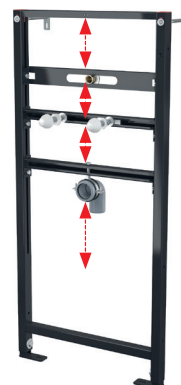

A105/450

Монтажна рама для біде

Кількість (упаковка)	1 шт.
Розміри (шт.)	450×513×80 мм
EAN	8595580556686

A107/1120

Монтажна рама для пісуара

Кількість (упаковка)	1 шт.
Розміри (шт.)	1125×515×75 мм
EAN	8595580552725