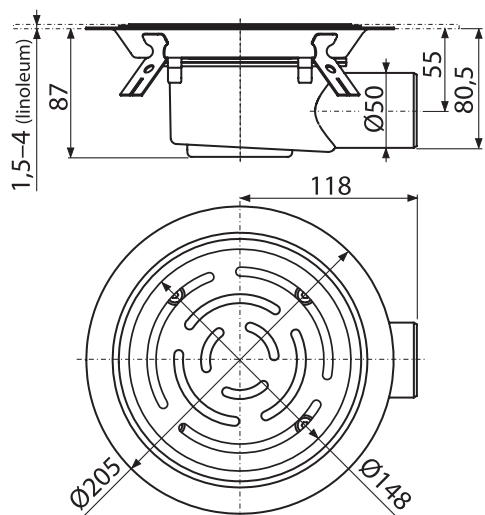

Завдяки фланцю з нержавіючої сталі злив можна надійно з'єднати з вінілом.

APV3513

Зливний трап 105×105/50 мм бічний стік, решітка з нержавіючої сталі, фланець з нержавіючої сталі, комір ізоляції 2-го рівня, гідрозатвор комбінований SMART

Кількість (упаковка)	1 шт.
Розміри (шт.)	250×205×90 мм
EAN	8595580573430

Значні інноваційні зміни монтажних рам

Ми об'єднали перевірені характеристики та параметри з прихованими системами інсталяції: висота (1120 мм замість 1200 мм) та ширина (510 мм).