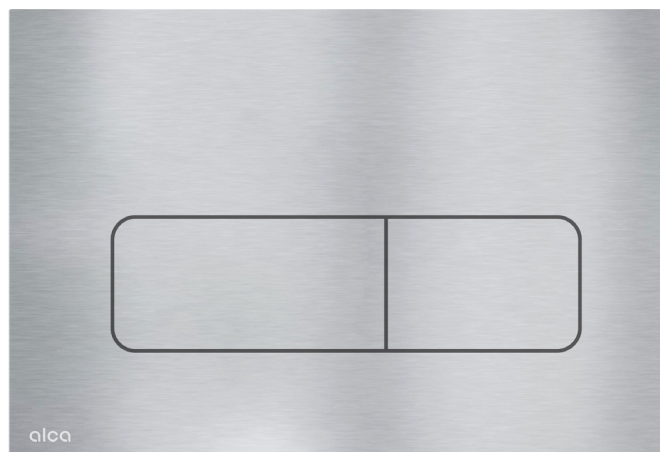

Ми пропонуємо його у виконанні ALUNOX матовий, чорний матовий, білий глянець та латунь.

Механізм кнопки повністю інтегрований в стіну таким чином, що кнопка управління майже повністю зливається з плиткою. Кнопки виготовлені з матового металу, на якому не залишаються відбитки пальців.

Кнопки FLAT повністю сумісні з усіма прихованими системами інсталяції ALCA.

Дизайнер
Барбора Шкорпілова

MOON

Кнопка зливу для прихованих систем інсталяції,
alupoх-мат

Кількість (упаковка)	10 шт.
Розміри (шт.)	255×85×175 мм
EAN	8595580577476