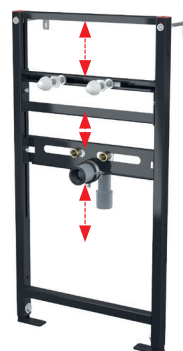

A104PB/1120

Монтажна рама для змішувача прихованого монтажу

Кількість (упаковка)	1 шт.
Розміри (шт.)	1125×515×75 мм
EAN	8595580546540

A104/1000

Монтажна рама для умивальника

Кількість (упаковка)	1 шт.
Розміри (шт.)	1125×515×75 мм
EAN	8595580500634