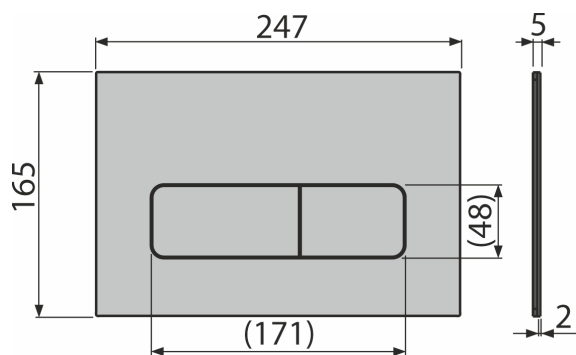

Кнопки FLAT повністю сумісні з усіма прихованими системами інсталяції ALCA.

Дизайнер
Барбора Шкорпілова

MOON

Кнопка зливу для прихованих систем інсталяції,
alupoх-мат

Кількість (упаковка)	10 шт.
Розміри (шт.)	255×85×175 мм
EAN	8595580577476