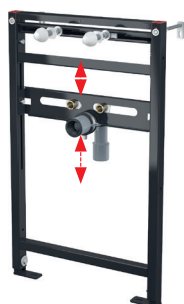

A104/850

Монтажна рама для умивальника

Кількість (упаковка)	1 шт.
Розміри (шт.)	1125×515×75 мм
EAN	8595580500641