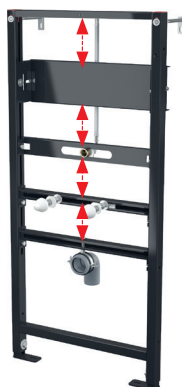

A107S/1120

Монтажна рама для пісуара та сенсорного пристрою

Кількість (упаковка)	1 шт.
Розміри (шт.)	1125×515×75 мм
EAN	8595580578985