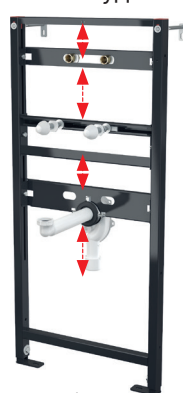

A104AVS/1120

Монтажна рама для умивальника та змішувача з вбудованим сифоном

Кількість (упаковка)	1 шт.
Розміри (шт.)	1125×515×75 мм
EAN	8595580552688