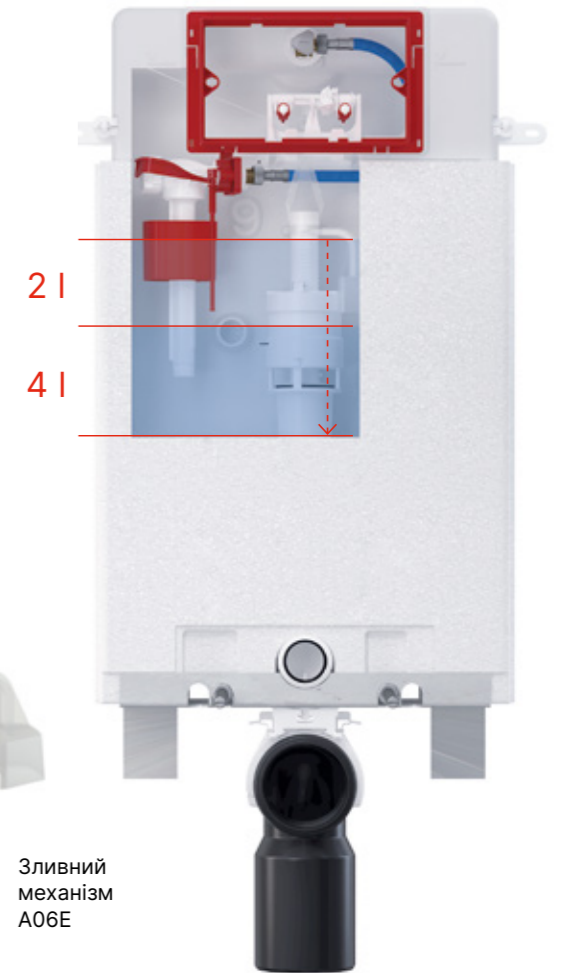

налаштування
малого змиву
2-4 л

налаштування
великого змиву
3,5-6 л

Зливний
механізм
A06E

A160P-3/8"

Новий впускний механізм збільшує термін служби і сприяє економії води

Про воду кажуть як про золото майбутнього. Тому, зрозуміло, потрібно з нею поводитися ощадливо і ставиться до неї бережно. Наші нові впускні механізми працюють не тільки дуже швидко і не обтяжують вас зайвим шумом, але крім того відрізняються своєю точністю, з якою дозують кількість води, необхідної для змиву. Тим самим сприяють її економії.