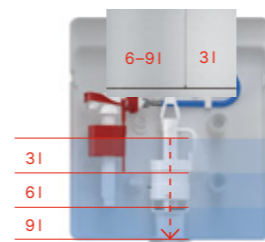

Подвійний змив

Подвійний змив 3/6 л з гігієнічним резервом:
Об'єм води в бачку: 9 л
Малий змив: 3 л
Великий змив: 6 л
Гігієнічний резерв: 3 л
Після великого змиву унітазу залишається ще три літри резерву, в разі необхідності додаткового промивання.