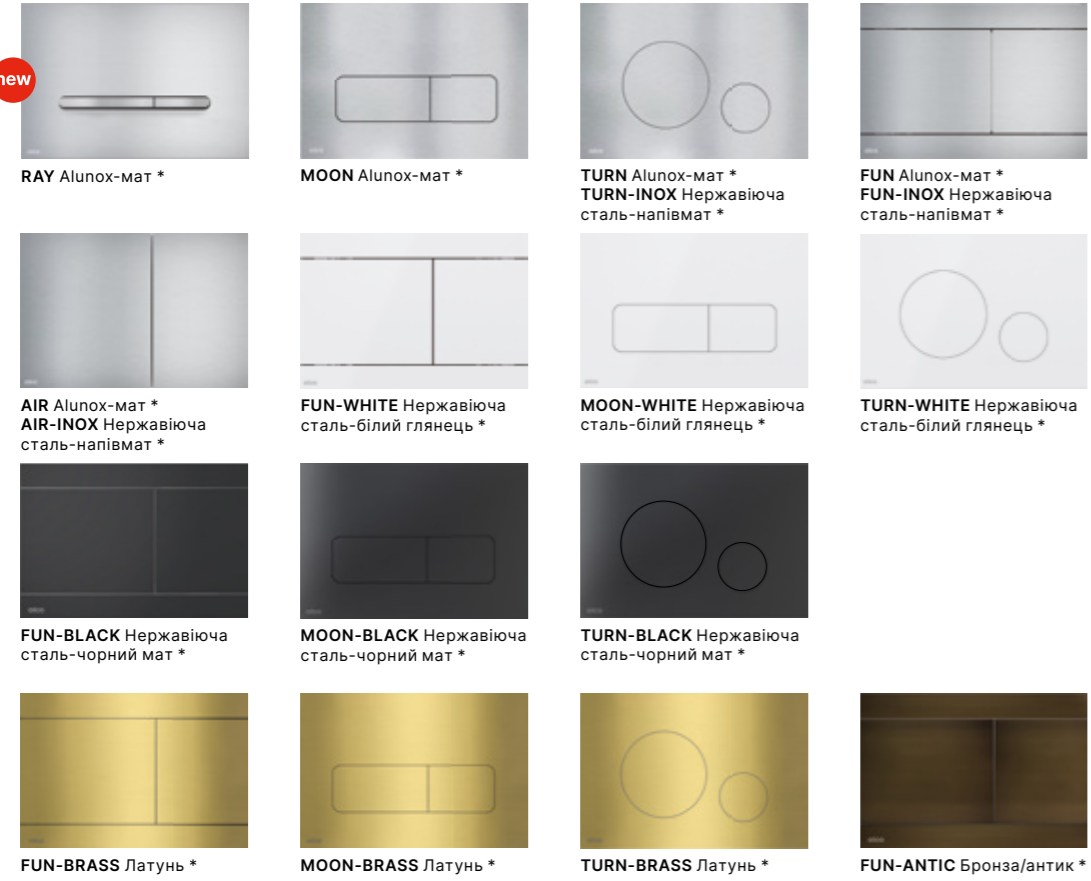

NIGHT LIGHT-1
NIGHT LIGHT-1-SLIM
Скло-чорний

NIGHT LIGHT-2
NIGHT LIGHT-2-SLIM
Скло-чорний

NIGHT LIGHT-3
NIGHT LIGHT-3-SLIM
Скло-чорний

FLAT ALUNOX (АЛЮМІНІЙ) / FLAT INOX (НЕРЖАВІЮЧА СТАЛЬ)

AIR LIGHT (АЛЮМІНІЙ З ПІДСВІЧУВАННЯМ)