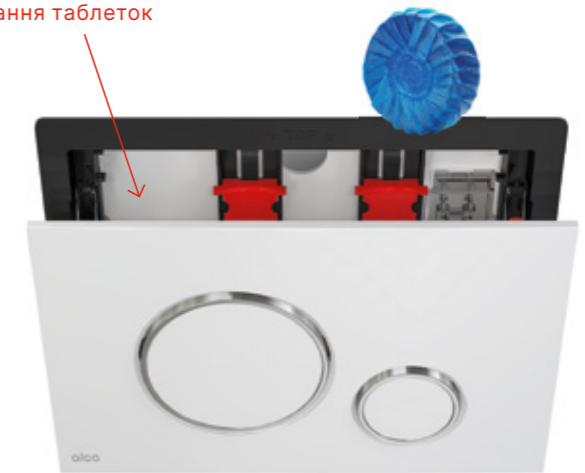

Дозатор таблеток для унітазу підвищує рівень гігієни унітазу

Гігієна останнім часом стала абсолютно важливим завданням в нашому суспільстві. Всім нам слід прагнути жити відповідально і захищати себе і своїх близьких. Тому ми вирішили, що кожна вдосконалена система Alca, яку у нас придбаєте, буде містити, крім іншого, і безкоштовний дозатор таблеток для унітазу.

Рішення призначене для всіх типів таблеток для унітазу, і його можна застосувати в уже вбудованих системах інсталяції. Завдяки відкидному механізму кнопки, таблетки дуже легко **встановлюються**. Приємна свіжість – як бонус, який заслуговує кожен, і не повинен бути за доплату.

Відкидний механізм кнопки спрощує вкладання таблеток