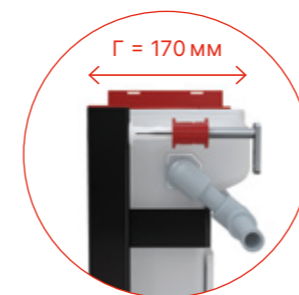

Можливість вибору

Управління зверху елегантно вирішує проблему у прихованих систем інсталяції з низькою монтажною висотою, коли відкрита кришка унітаза може закрити кнопку зливу. Моделі AM118 і AM119 доступні з монтажною висотою – 850 мм. Ми пропонуємо варіант для замурування в стіну AM119 і для сухої установки в гіпсокартон AM118.

100% -ва сумісність кнопок зливу

Приховані системи інсталяції з управлінням зверху або спереду повністю сумісні з усіма кнопками зливу Alca. Система подвійного змиву дає можливість індивідуально налаштувати об'єм води для маленького і великого змивання відповідно до ваших потреб, включаючи варіант ECOLOGY для економічного змивання 2/4 л.

Ви ще більше оціните тонкий профіль кнопок зливу моделей FLAT, THIN, LINKA або DOT.DOT., розмістивши їх в горизонтальному положенні.

Рішення, що заощаджує простір

Завдяки бічному приєднанню води та бачку для води нової форми, нашим конструкторам вдалося досягти мінімальної глибини установки 170 мм для прихованих систем інсталяції з керуванням зверху або спереду. Без будь-яких додаткових будівельних робіт для підключення до лінії води.