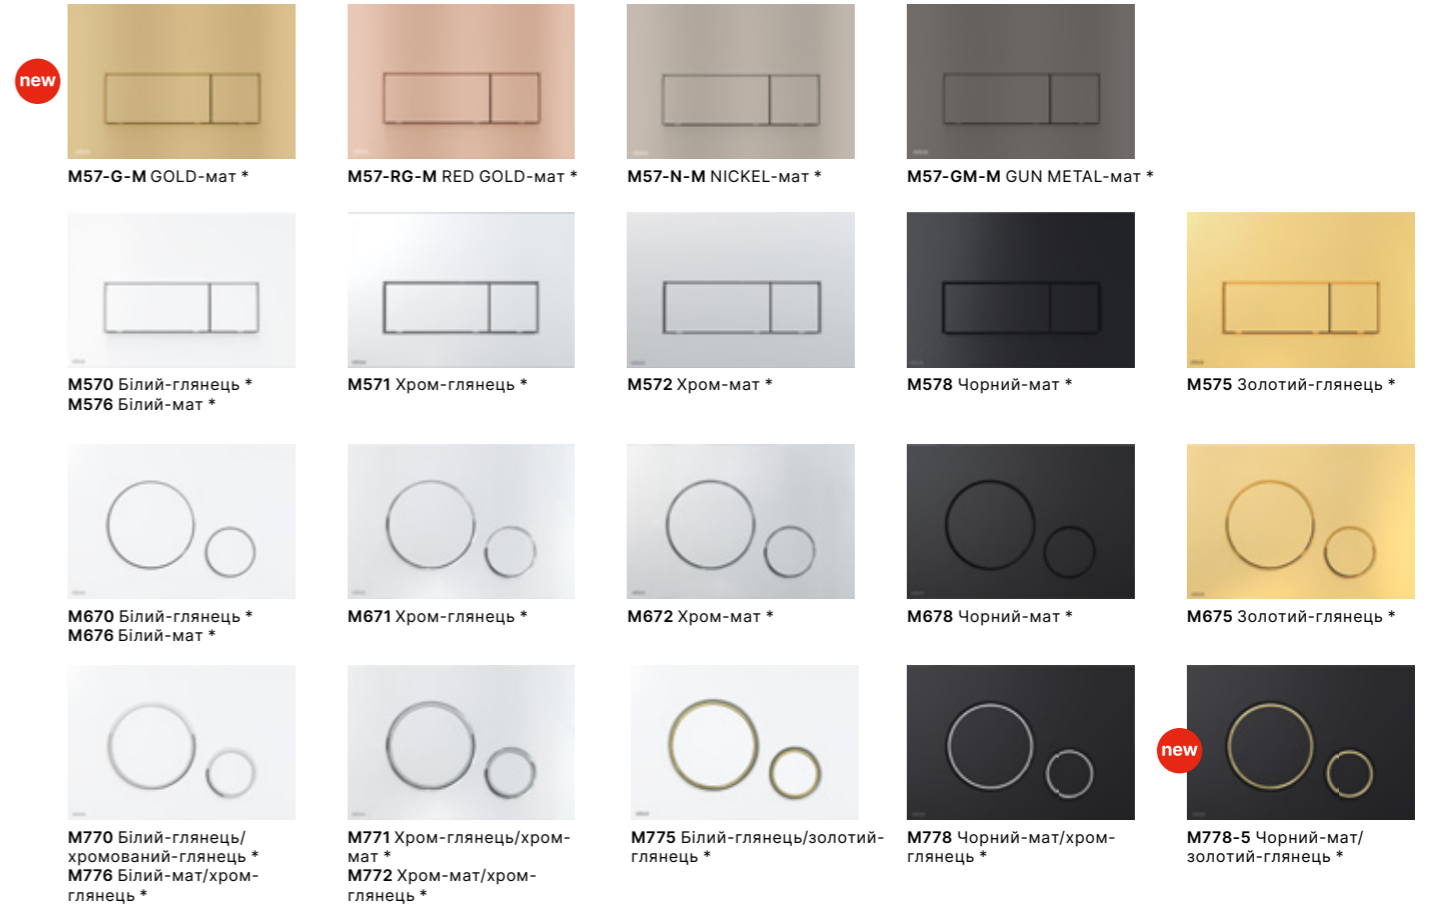

FLAT GLASS (СКЛО)

INDIVIDUAL

БЕЗКООНТАКТНІ (СКЛО)

LINKA

DOT.DOT.

THIN (ТОВЩИНА 5 ММ)

ОСНОВНІ

Розроблено з сантехніками