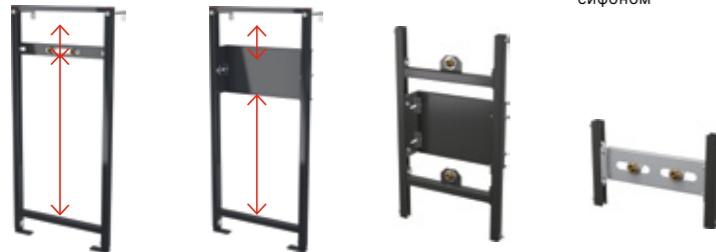

A104B/1120 Монтажна рама для змішувача
A104PB/1120 Монтажна рама для змішувача прихованого монтажу
A117PB Монтажна рама для змішувача прихованого монтажу, для встановлення в гіпсокартонну конструкцію
A117B Монтажна рама для змішувача, для встановлення в гіпсокартонну конструкцію