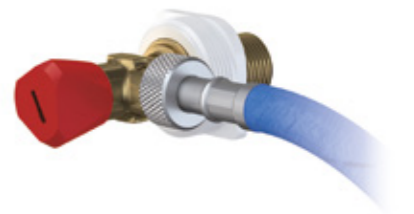

Сумісність кнопок

Кнопки зливу для інсталяції Alca:
Повністю сумісні з усіма прихованими системами інсталяції Alca.

Безпечно і зручне підключення води

Закриття води в бачку:
Кутовий вентиль Alca (односідельний).
Підключення до перехідного штуцера:
Змонтовано на виробництві, гарантована герметичність.
Трубка для подачі води з ущільнювальним O-подібним кільцем.